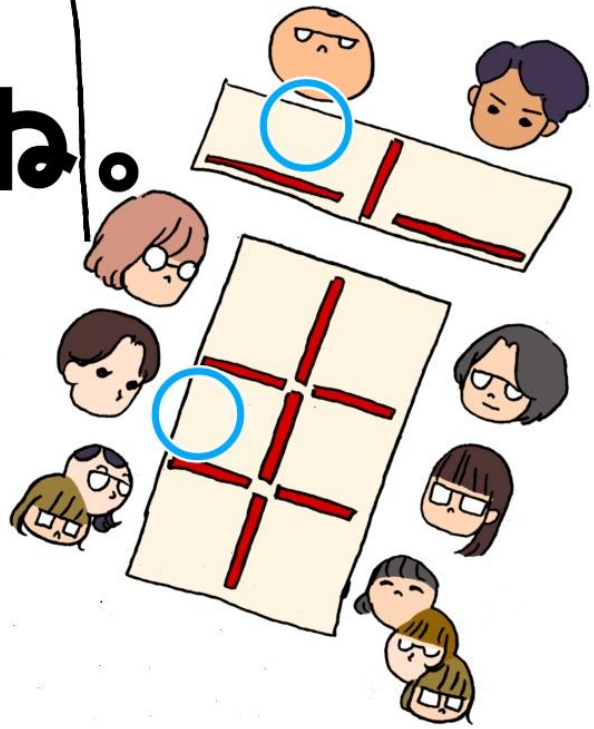

テツ王の呼ぶ声(名前限定)が 聞こえないのは

このご時世の亚克力板による遮りではないかと……

そう、本人が思ったらしい

それぞれの机の間に
アクリル板あるから
離れれば離れるほど
聞こえにくいね

そこで考えました。

※王がね。わたしじゃないよ

まず真ん前のニヤガタさんは
ふつうでいいね。

ニヤガタさん

長年の付き合いでなんでも
だいたい気づいてくれるね

なんね↓

2ご先のまっすもさんは

まっすもさん
すっま

横からね。

一番遠い席は

遠投型で

かん

い

あ

上がらね。

ちなみにシカっちゃんは
すぐ気づいてくれるけん
アイコンタクトでオケ！

うん、たぶん思い込み。

はい。